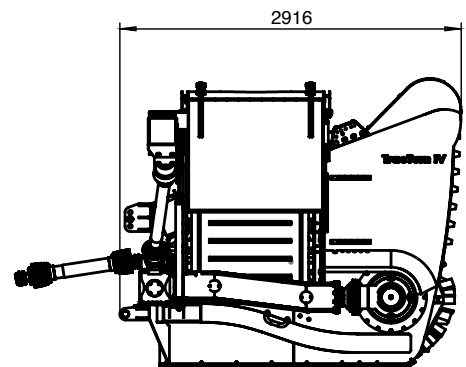

Dreiecksmiete

Fahrgassenlose Miete

Mieten zusammenlegen

bis 2,3 m Mietenhöhe

einfacher Transport

2.000 m³/Std.

anschneiden der Miete

Technische Daten:

max. Arbeitsbreite: 3,70 m
 max. Arbeitshöhe: 2,30 m
 Umsetzleistung: 1.000 - 2.000 m³/Std.
 Traktorleistung: ab 230 PS
 Arbeitsgeschwindigkeit: 50 - 1.000 m/Std.
 Gewicht: ca. 6.000 kg

Transportmaße:

Breite: 2,92 m
 Länge: 5,70 m
 Höhe: 2,48 m