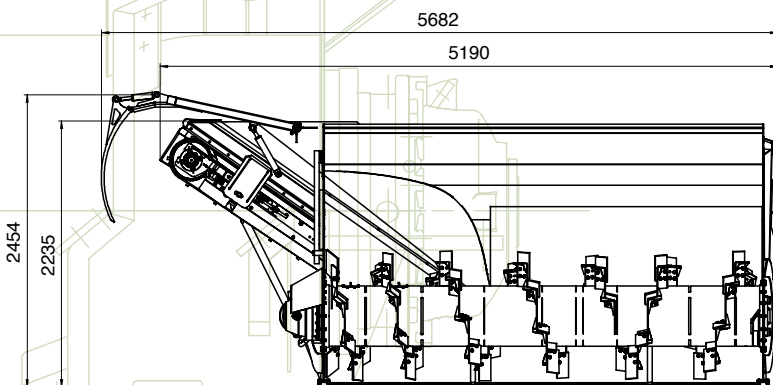

Dreiecksmiete

Fahrgassenlose Miete

Mieten zusammenlegen

bis 2,3 m Mietenhöhe

einfacher Transport

2.000 m³/Std.

anschneiden der Miete

Technische Daten:

- max. Arbeitsbreite: 3,70 m
- max. Arbeitshöhe: 2,30 m
- Umsetzleistung: 1.000 - 2.000 m³/Std.
- Traktorleistung: ab 230 PS
- Arbeitsgeschwindigkeit: 50 - 1.000 m/Std.
- Gewicht: ca. 6.000 kg

Transportmaße:

- Breite: 2,92 m
- Länge: 5,70 m
- Höhe: 2,48 m

Alle Angaben ohne Gewähr, Druckfehler vorbehalten.