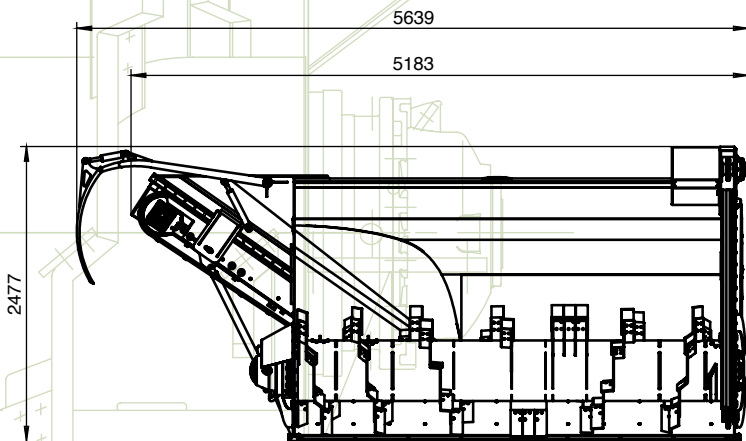

Dreiecksmiete

Fahrgassenlose Miete

Mieten zusammenlegen

bis 2,3 m Mietenhöhe

einfacher Transport

2.000 m³/Std.

anschneiden der Miete

Technische Daten:

max. Arbeitsbreite: 3,70 m
 max. Arbeitshöhe: 2,30 m
 Umsetzleistung: 1.000 - 2.000 m³/Std.
 Traktorleistung: ab 230 PS
 Arbeitsgeschwindigkeit: 50 - 1.000 m/Std.
 Gewicht: ca. 6.000 kg

Transportmaße:

Breite: 2,92 m
 Länge: 5,70 m
 Höhe: 2,48 m