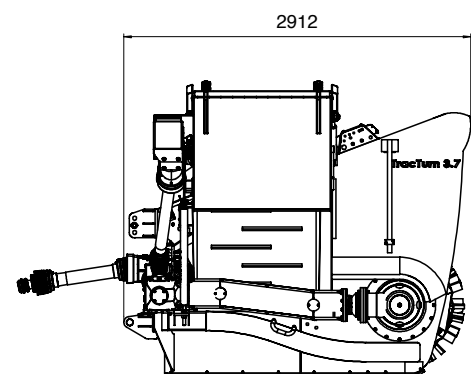

Dreiecksmiete

Fahrgassenlose Miete

Mieten zusammenlegen

bis 2,3 m Mietenhöhe

einfacher Transport

2.000 m³/Std.

anschneiden der Miete

Technische Daten:

- max. Arbeitsbreite: 3,70 m
- max. Arbeitshöhe: 2,30 m
- Umsetzleistung: 1.000 - 2.000 m³/Std.
- Traktorleistung: ab 230 PS
- Arbeitsgeschwindigkeit: 50 - 1.000 m/Std.
- Gewicht: ca. 6.000 kg

Transportmaße:

- Breite: 2,92 m
- Länge: 5,70 m
- Höhe: 2,48 m

Alle Angaben ohne Gewähr, Druckfehler vorbehalten.